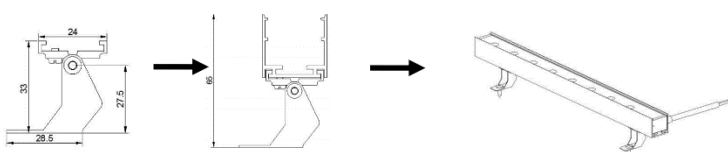

#### RATED LUMEN MAINTENANCE

All configurations	L70>50,000h
--------------------	-------------

DIMENSIONS

W x H (mm)	27 x 21
L (mm)	5000 (standard reel). Customised length available (1000-5000)
L1 (mm)	300

POWER ENTRY OPTIONS

MOUNTING

ALUMINIUM CLIP

ALUMINIUM PROFILE

ADJUSTABLE PROFILE + ADJUSTABLE BRACKET

## PERFORMANCE

PRODUCT	BEND	SIZE (mm)	OPTICS	POWER (W)	CCT (K)	CRI	Lm	Lm/W
SKYLINE FLEX	FREE BEND	2721	15°, 30°, 60°, 30° x 45°, 25p20	20	4000	80	1800	90
SKYLINE FLEX	FREE BEND	2721	15°, 30°, 60°, 30° x 45°, 25p20	20	TW 2700-6500	80	1800	90
SKYLINE FLEX	FREE BEND	2721	15°, 30°, 60°, 30° x 45°, 25p20	20	RGBW	80	700	35