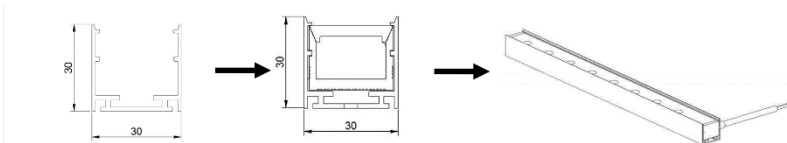

#### RATED LUMEN MAINTENANCE

All configurations	L70>50,000h
--------------------	-------------

DIMENSIONS

W x H (mm)	27 x 21
L (mm)	5000 (standard reel). Customised length available (1000-5000)
L1 (mm)	300

POWER ENTRY OPTIONS

MOUNTING

ALUMINIUM CLIP

ALUMINIUM PROFILE

ADJUSTABLE PROFILE + ADJUSTABLE BRACKET

## PERFORMANCE

PRODUCT	BEND	SIZE (mm)	OPTICS	POWER (W)	CCT (K)	CRI	Lm	Lm/W
SKYLINE FLEX	FREE BEND	2721	15°, 30°, 60°, 30° x 45°, 25p20	20	4000	80	1800	90
SKYLINE FLEX	FREE BEND	2721	15°, 30°, 60°, 30° x 45°, 25p20	20	TW 2700-6500	80	1800	90
SKYLINE FLEX	FREE BEND	2721	15°, 30°, 60°, 30° x 45°, 25p20	20	RGBW	80	700	35