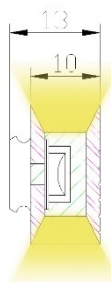

ALUMINIUM PROFILE