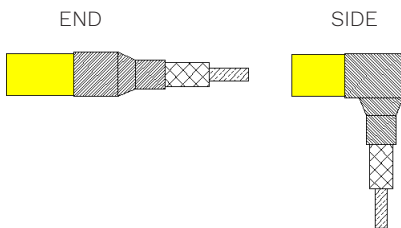

POWER ENTRY OPTIONS